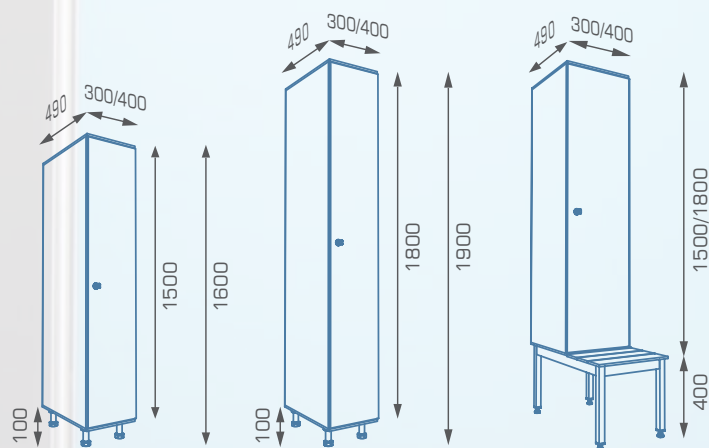

TWORZYMY
PRZESTRZEŃ

DANE TECHNICZNE KABIN

WAHADŁOWE

WYSOKIE SŁUPKI

ERIDANI SZKOLNE

DANE TECHNICZNE SZAFEK SZKOLNYCH

DANE TECHNICZNE SZAFEK PRZEDSZKOLNYCH

JUNIOR

SMYK

z możliwością zastosowania drzwi

-  możliwość niestandardowego podziału szafek
-  stosujemy wyłącznie wkręty torx, zabezpieczenie przed odkręceniem
-  kabiny wykonywane wyłącznie pod indywidualny wymiar pomieszczenia
-  szafki możliwe do wykonania na wskazany wymiar
-  wszystkie produkty cechują się wysoką odpornością na zniszczenia
-  ergonomiczne i wytrzymałe zamkopochwyty przyjazne osobom niepełnosprawnym
-  wszystkie zawiasy kabin posiadają samodomykacz grawitacyjny
-  klasa palności płyt: LPW D, HPL C
-  łatwe czyszczenie
-  szafki w całości zmontowane