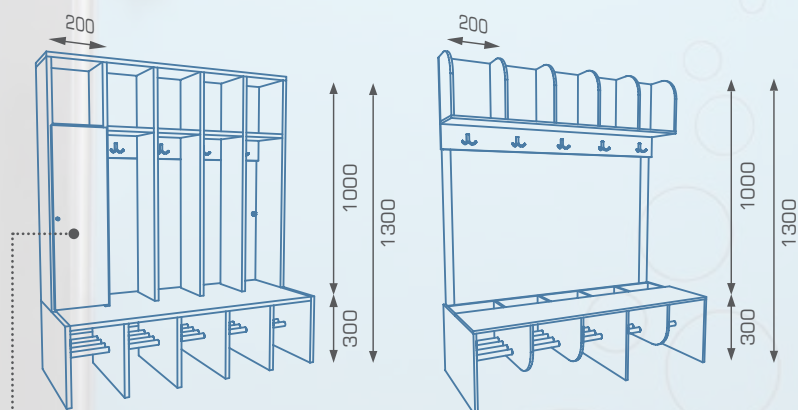

TWORZYMY
PRZESTRZEŃ

DANE TECHNICZNE KABIN

WAHADŁOWE

WYSOKIE SŁUPKI

ERIDANI SZKOLNE

DANE TECHNICZNE SZAFEK SZKOLNYCH

DANE TECHNICZNE SZAFEK PRZEDSZKOLNYCH

JUNIOR

SMYK

z możliwością zastosowania drzwi

-  możliwość niestandardowego podziału szafek
-  stosujemy wyłącznie wkręty torx, zabezpieczenie przed odkręceniem
-  kabiny wykonywane wyłącznie pod indywidualny wymiar pomieszczenia
-  szafki możliwe do wykonania na wskazany wymiar
-  wszystkie produkty cechują się wysoką odpornością na zniszczenia
-  ergonomiczne i wytrzymałe zamkopochwyty przyjazne osobom niepełnosprawnym
-  wszystkie zawiasy kabin posiadają samodomykacz grawitacyjny
-  klasa palności płyt: LPW D, HPL C
-  łatwe czyszczenie
-  szafki w całości zmontowane

WSPORNIKI

- wmontowane w profil ościeżnicowy w jednej linii z zawiasami
- zapewniają łatwe poziomowanie ścianek
- aluminiowe z rdzeniem ze stali nierdzewnej
- zakres regulacji +/- 20 mm
- rozeta montowana na dwa kołki rozporowe, osłonięta talerzykiem