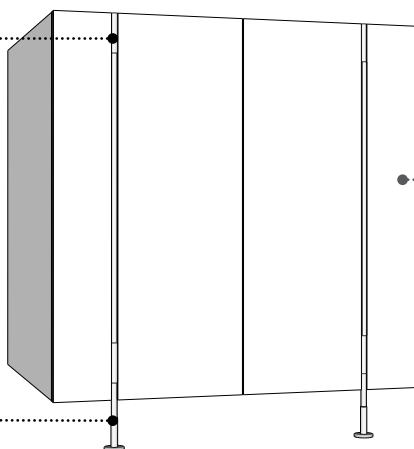

OKUCIA Z ALUMINIUM

SYSTEM BEZPIECZNYCH PALCÓW

SYSTEM DOSTĘPNY DLA PŁYT:

LPW	HPL
18 mm ✓	10 mm ✓
28 mm -	12 mm ✓

ZAWIASY

- system „bezpiecznych palców” - chroni palce przed przytrzaśnięciem
- niewidoczne z zewnątrz
- minimalistyczny wygląd
- z funkcją samodomykania grawitacyjnego
- trwałość: 200 000 cykli otwarte / zamknięte

WSPORNIKI

- wmontowane w profil ościeżnicowy w jednej linii z zawiasami
- zapewniają łatwe poziomowanie ścianek
- aluminiowe z rdzeniem ze stali nierdzewnej
- zakres regulacji +/- 20 mm
- rozeta montowana na dwa kołki rozporowe, osłonięta talerzykiem