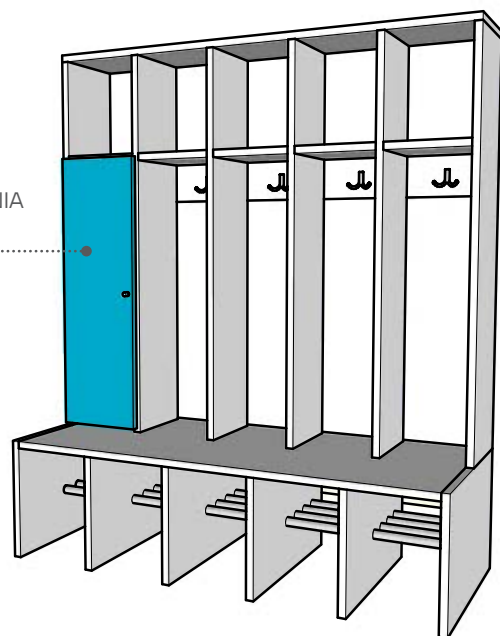

- montowane w gnieździe profili przydrzwiowych
- aluminiowe z rdzeniem ze stali nierdzewnej
- zapewniają łatwe poziomowanie ścianek
- szybki montaż bez konieczności wiercenia kilku otworów na jeden wspornik
- zakres regulacji +/- 20 mm

DOPASOWANE DO POTRZEB

PODSTAWOWE WERSJE SZAFEK

SMYK

PEŁNA
PALETA
KOLORÓW
HPL/LPW

JUNIOR

MOŻLIWOŚĆ
ZASTOSOWANIA
DRZWI

PEŁNA
PALETA
KOLORÓW
HPL/LPW

ALSANIT®