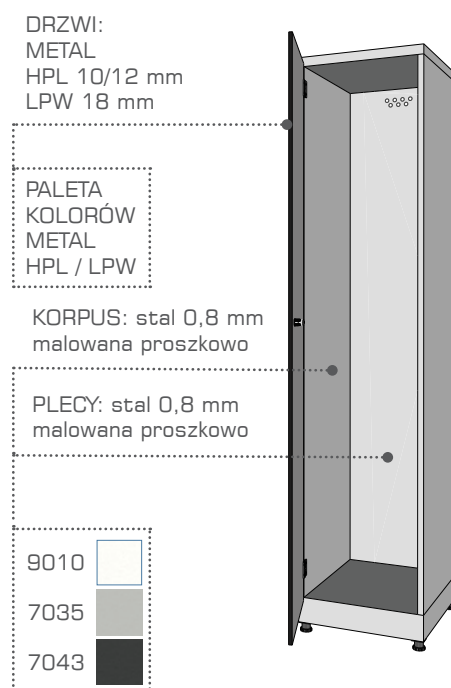

- montowane w gnieździe profili przydrzwiowych
- aluminiowe z rdzeniem ze stali nierdzewnej
- zapewniają łatwe poziomowanie ścianek
- szybki montaż bez konieczności wiercenia kilku otworów na jeden wspornik
- zakres regulacji +/- 20 mm

Posiadamy najbogatszą ofertę szaf w Polsce. Każda placówka skonfiguruje z nami swoją idealną szafę.

DOPASOWANE DO POTRZEB

PODSTAWOWE WERSJE SZAFEK

SZAFKI HPL

SZAFKI LPW

SZAFKI METAL+

SZAFKI PRZEDSZKOLNE

Opis: