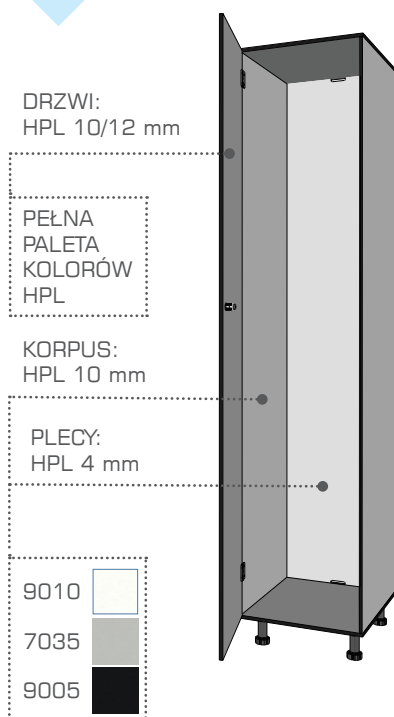

PODSTAWOWE WERSJE SZAFEK

SZAFKI HPL