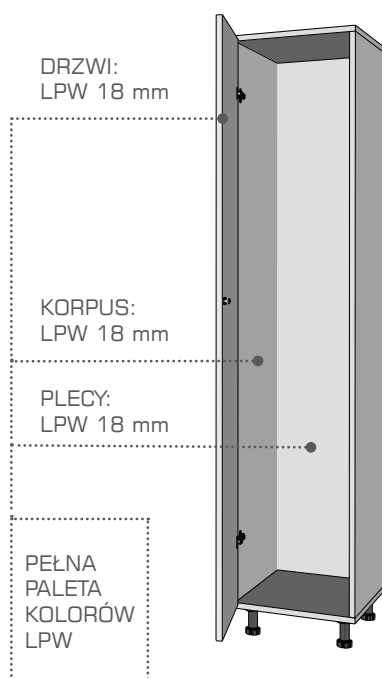

SZAFKI SZKOLNE

Opis:

Zdajemy sobie sprawę, że szafki ubraniowe przeznaczone do szkół powinny być wytrzymałe, ale przede wszystkim bezpieczne i wygodne w użyciu dla uczniów. Dlatego wszystkie wersje szaf Alsanit możemy dostosować do potrzeb każdej placówki oświatowej.

Posiadamy najbogatszą ofertę szaf w Polsce. Każda placówka skonfiguruje z nami swoją idealną szafę.

DOPASOWANE DO POTRZEB

PODSTAWOWE WERSJE SZAFEK

SZAFKI HPL

SZAFKI LPW

SZAFKI METAL+