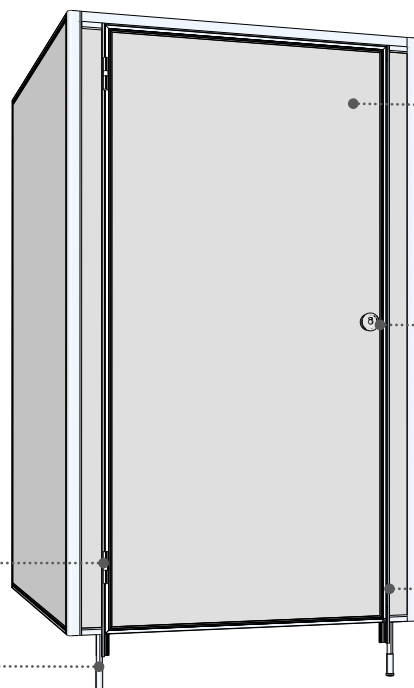

AI & PA

OKUCIA Z ALUMINIUM I POLIAMIDU

SYSTEM DOSTĘPNY DLA PŁYT:

LPW 	HPL 
18 mm ✓	10 mm -
28 mm -	12 mm -

ZAWIASY

- charakterystyczne dla ALSANIT, montowane do wąskiej krawędzi płyty
- aluminiowe, ze stalowym rdzeniem oraz poliamidową wkładką
- samodomykacz grawitacyjny
- trwałość: 200 000 cykli otwarte / zamknięte
- pierwsze smarowanie dopiero po kilku latach użytkowania