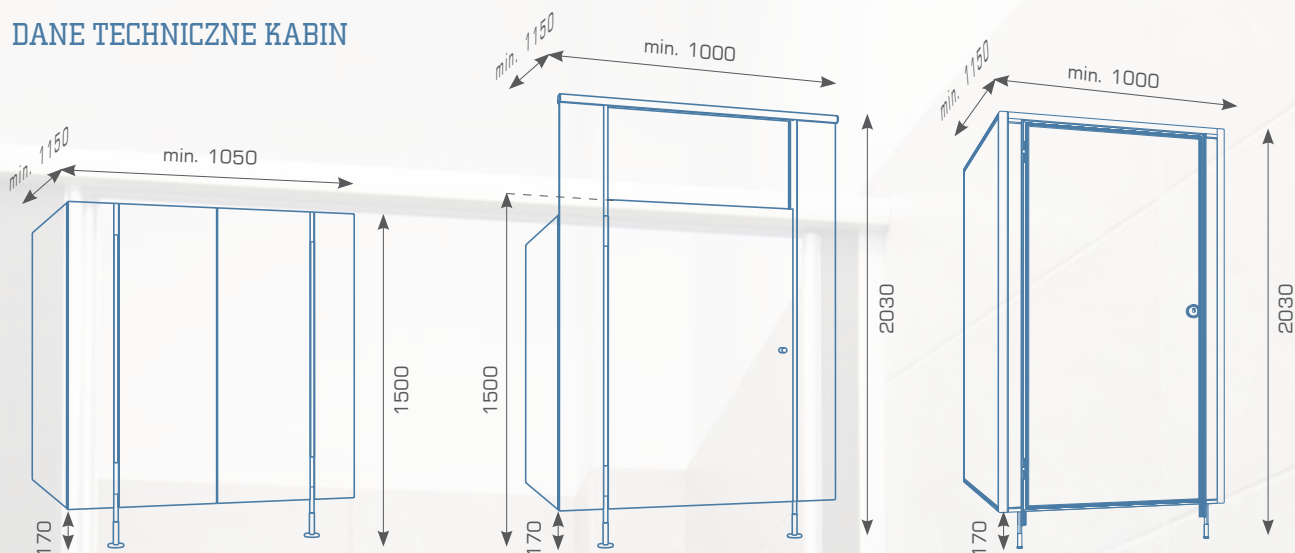

TWORZYMY
PRZESTRZEŃ

DANE TECHNICZNE KABIN

WAHADŁOWE

WYSOKIE SŁUPKI

ERIDANI SZKOLNE

DANE TECHNICZNE SZAFEK SZKOLNYCH

DANE TECHNICZNE SZAFEK PRZEDSZKOLNYCH

JUNIOR

SMYK

z możliwością zastosowania drzwi

-  możliwość niestandardowego podziału szafek
-  stosujemy wyłącznie wkręty torx, zabezpieczenie przed odkręceniem
-  kabiny wykonywane wyłącznie pod indywidualny wymiar pomieszczenia
-  szafki możliwe do wykonania na wskazany wymiar
-  wszystkie produkty cechują się wysoką odpornością na zniszczenia
-  ergonomiczne i wytrzymałe zamkopochwyty przyjazne osobom niepełnosprawnym
-  wszystkie zawiasy kabin posiadają samodomykacz grawitacyjny
-  klasa palności płyt: LPW D, HPL C
-  łatwe czyszczenie
-  szafki w całości zmontowane

WSPORNIKI

- wmontowane w profil ościeżnicowy w jednej linii z zawiasami
- zapewniają łatwe poziomowanie ścianek
- aluminiowe z rdzeniem ze stali nierdzewnej
- zakres regulacji +/- 20 mm
- rozeta montowana na dwa kołki rozporowe, osłonięta talerzykiem

- montowane w gnieździe profili przydrzwiowych
- aluminiowe z rdzeniem ze stali nierdzewnej
- zapewniają łatwe poziomowanie ścianek
- szybki montaż bez konieczności wiercenia kilku otworów na jeden wspornik
- zakres regulacji +/- 20 mm